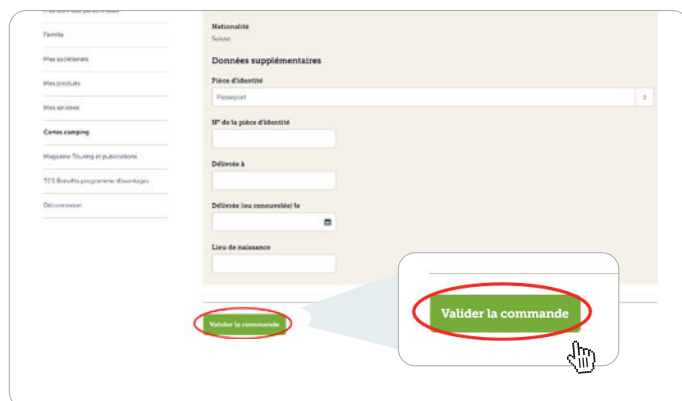

La commande sera traitée et les cartes seront produites. Après environ 10 jours ouvrables, les **cartes vous seront envoyées par courrier**.