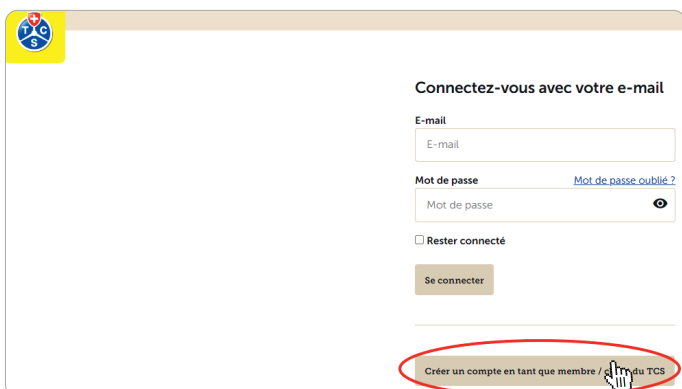

2 Ou **enregistrez-vous**, si vous n'avez pas encore un compte en ligne.