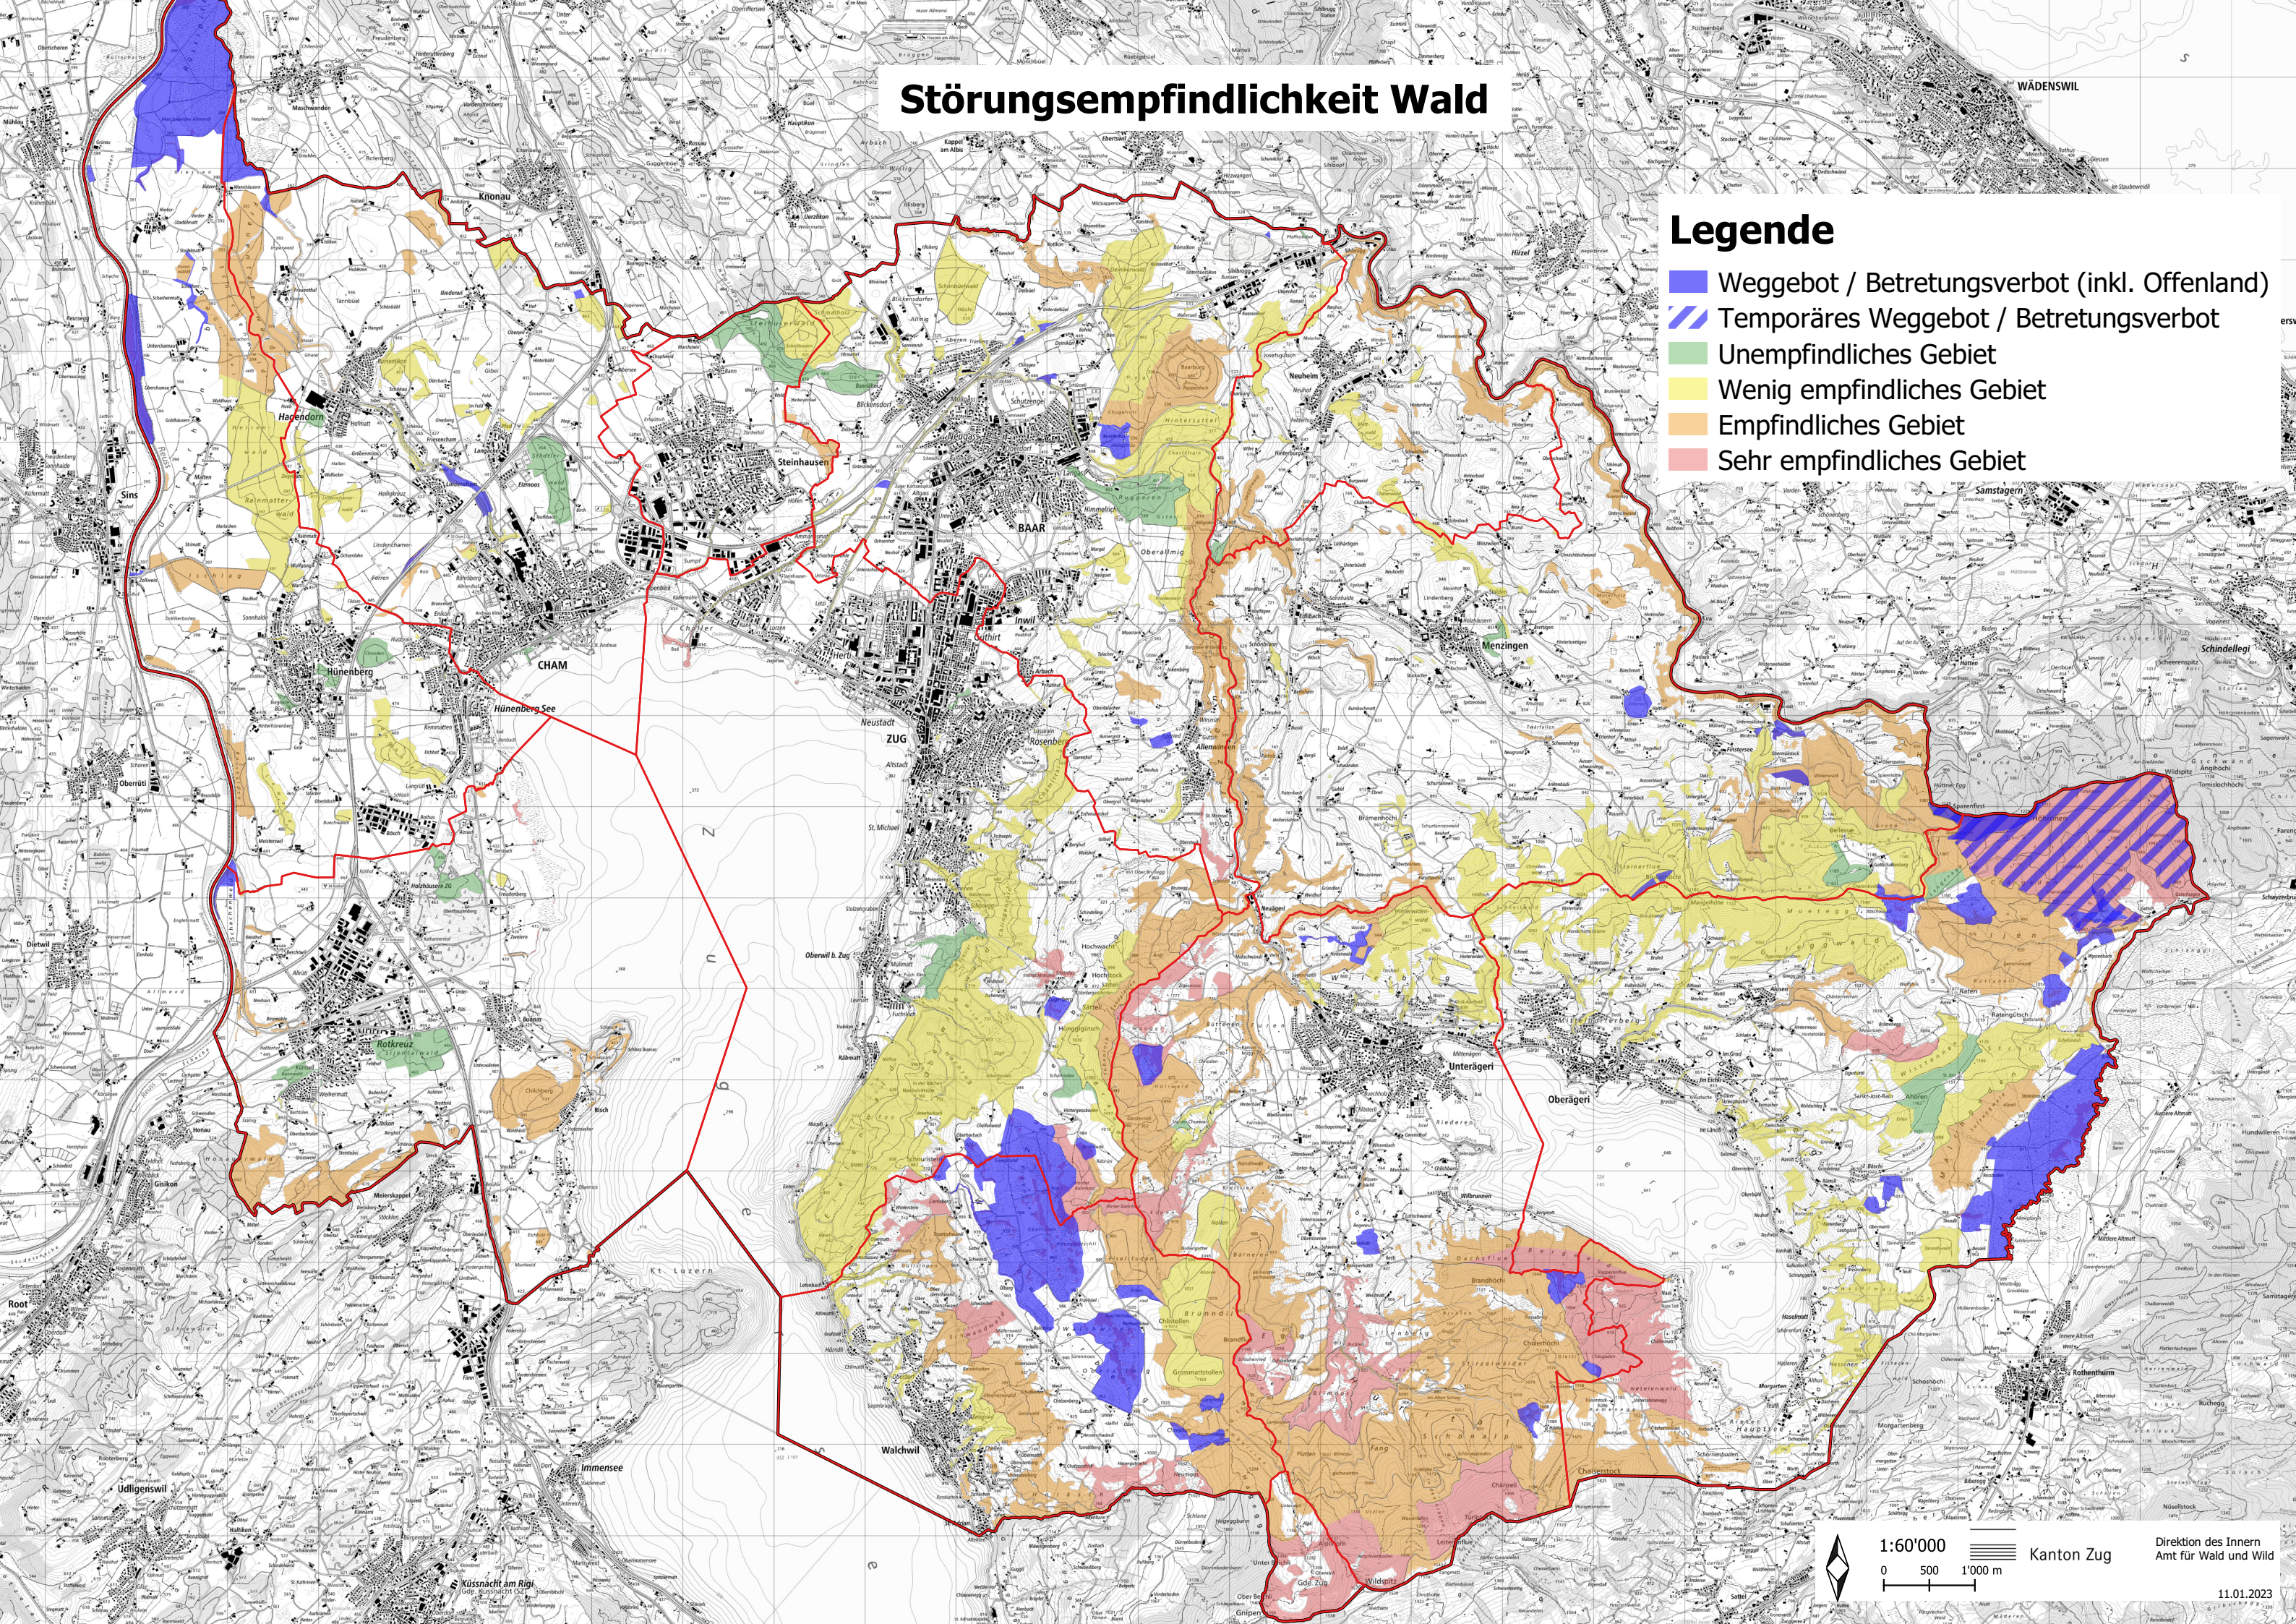

Störungsempfindlichkeit Wald

Legende

-  Weggebot / Betretungsverbot (inkl. Offenland)
-  Temporäres Weggebot / Betretungsverbot
-  Unempfindliches Gebiet
-  Wenig empfindliches Gebiet
-  Empfindliches Gebiet
-  Sehr empfindliches Gebiet

1:60'000
0 500 1'000 m

Kanton Zug

Direktion des Innern
Amt für Wald und Wild

11.01.2023